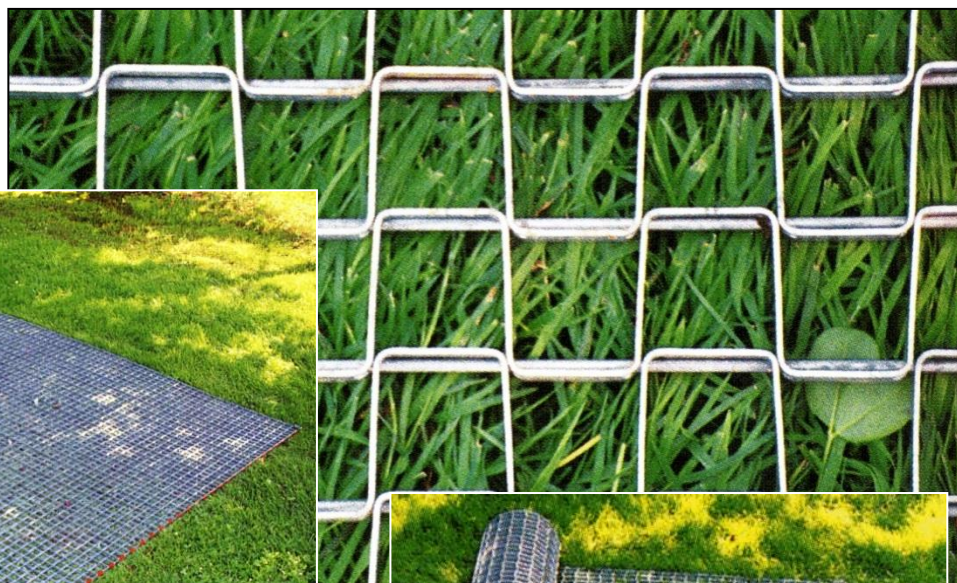

(CÓDIGOS EN TABLA MÁS ABAJO)

PARA EXPANDIR EL RECEBO O LA ARENA

DEBIDAMENTE

SOBRE LOS CAMPOS DEPORTIVOS

ref.	Tipo	Medidas (cm.)	Peso (Kg.)
835409	Alfombra flexible LIGERA (manual)	76 x 122	10
835408	Alfombra flexible LIGERA (de arrastre)	122 x 153	14'5
835400		183 x 183	26
835404		244 x 243	46
835398	Alfombra flexible PESADA (de arrastre)	183 x 183	57